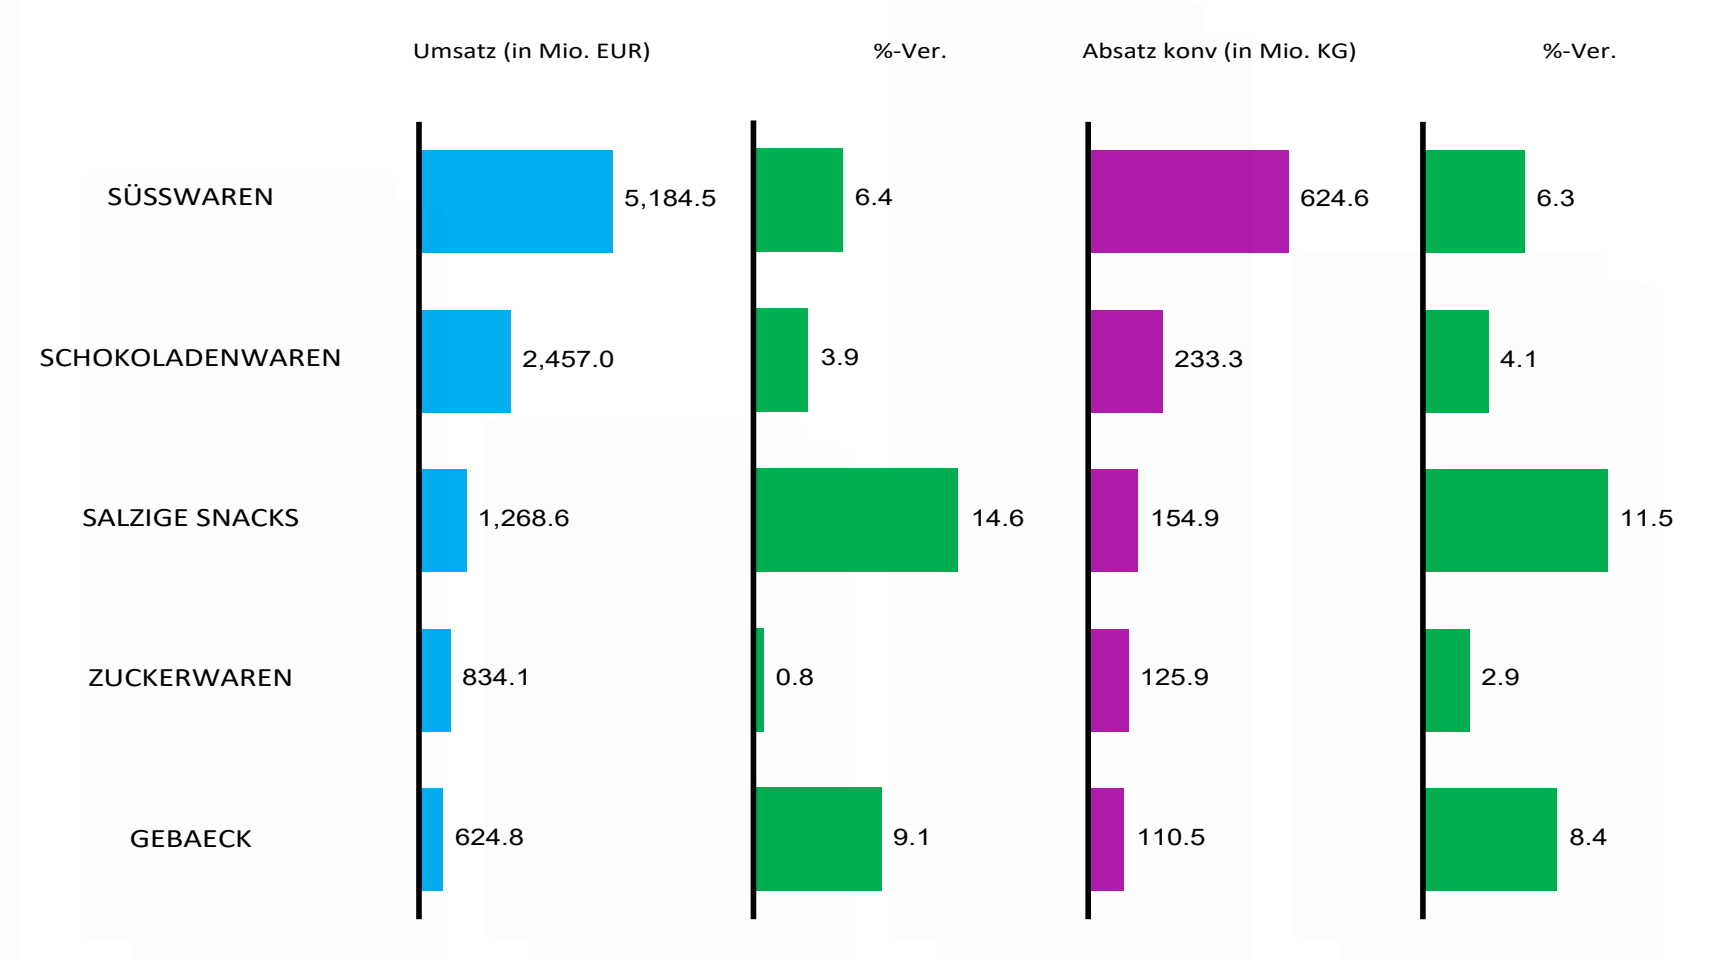

SÜSSWARENMONITOR

Erstellt mit Nielsen Handelspanel-Daten und Nielsen Connect Express: Intelligence. Faster.

2020-05-29 10:01:49

This artwork was created using Nielsen data.

Copyright © 2020 The Nielsen Company (US), LLC. Confidential and proprietary. Do not distribute.

YTD: UMSATZ-/ABSATZENTWICKLUNG

Wie ist die Umsatz- und Absatzentwicklung von Produkten über 2 Zeiträume?

LEH+DM - Letztes aufgelaufenes Jahr (YTD) - Woche bis 03/05/20

Land: Germany Warengruppe: M131SR04 - SUESSWAREN
Vergleich mit Vorjahresperiode woche bis 05/05/19